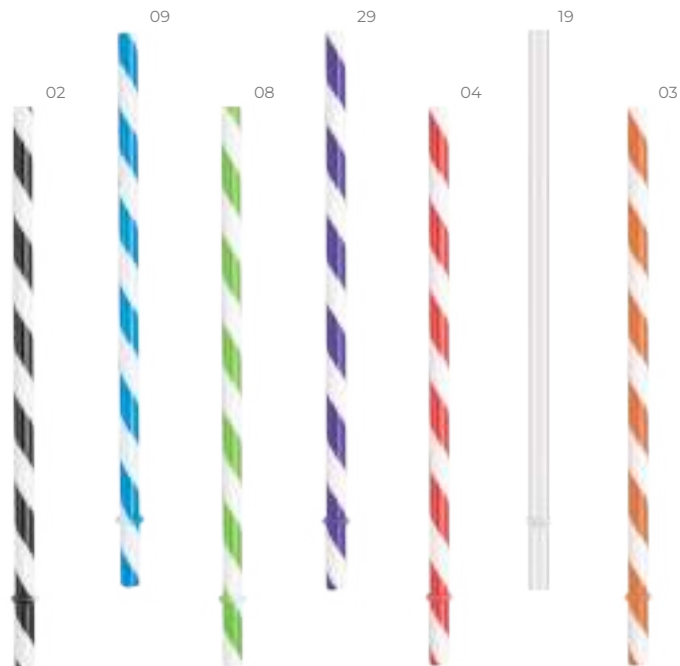

02

09

08

29

04

19

03

POPOTE FIZZ A2197

Popote Bicolor para uso en el vaso Fizz modelo A2281

MT Plástico MD 20 x 0.7 cm EM 36