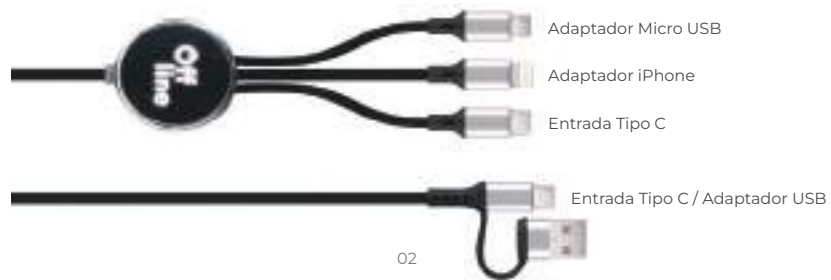

### RAYO A2997

Cable conector de carga USB 3 en 1 con longitud de 120 cm, con adaptadores de entrada tipo C, micro USB e iPhone, cuenta con espacio para grabado láser, que al conectarlo a la corriente enciende con luz LED, compatible para dispositivos iOS y Android. Presentación: Caja de regalo a color.