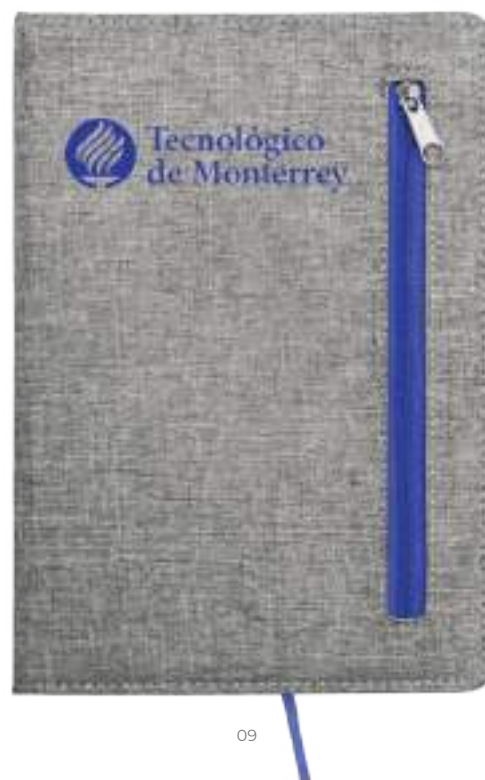

ZIPPER A2922

Libreta vertical A5 de tela con bolsa al frete y detalle de cremallera en color. La libreta es de 80 hojas rayadas (160 páginas). Incluye listón separador del mismo color que el cierre.

MT Poliéster y papel MD 14 x 21 x 1.4 cm EM 50 IMP SE

09