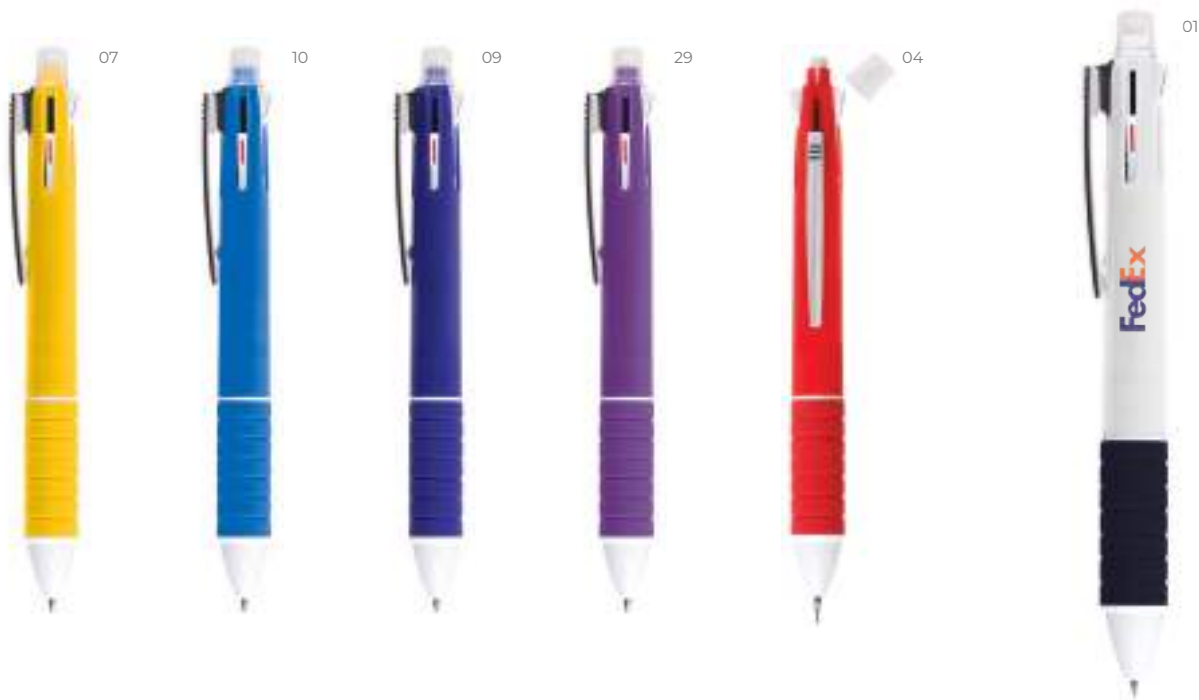

BAKÚ BLP4189

Bolígrafo 5 en 1: lapicero, tinta roja, azul, negra y verde; con goma en el extremo superior. Mecanismo deslizante para cambio de tinta.

MT Plástico MD 14.5 x 1.4 cm
EM 500 IMP SE | TM