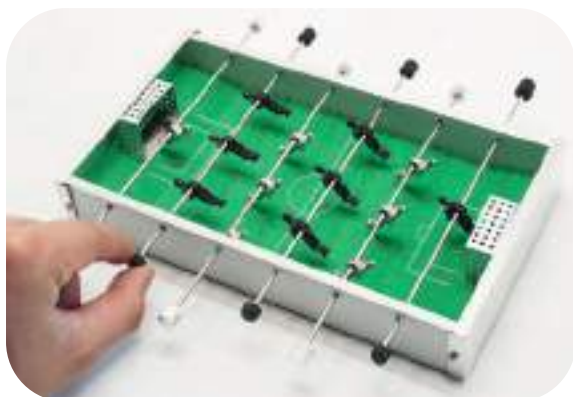

BRINKITO A3109

Cuerda para saltar de poliéster con mango de plástico ajustable.

MT Plástico PP | Poliéster MD Ø 2.8 x 255 cm EM 200 IMP TM