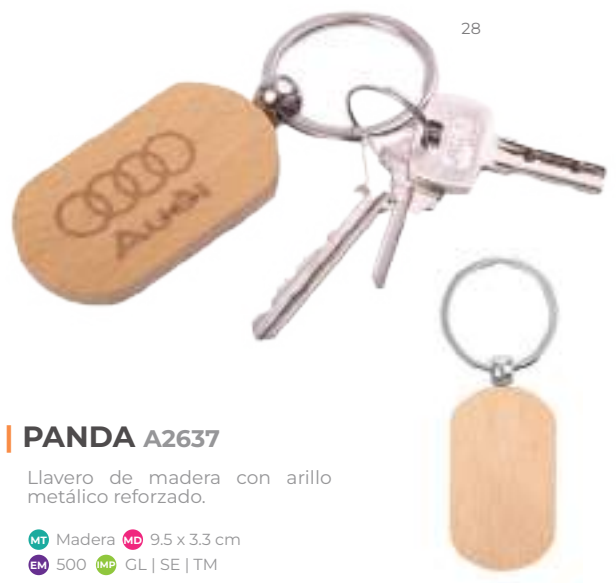

PANDA A2637

Llavero de madera con arillo metálico reforzado.

- MT Madera MD 9.5 x 3.3 cm
- EM 500 IMP GL | SE | TM