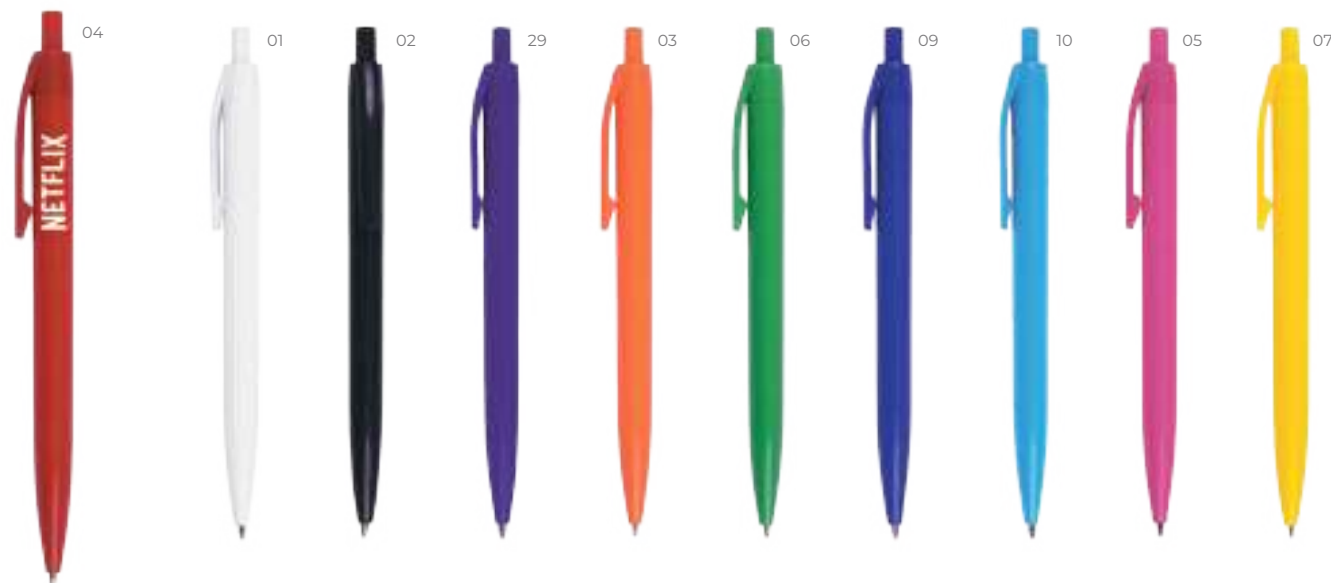

..... Tinta Negra .....
..... Tinta Azul .....

MAYA A2567

Bolígrafo de plástico con cuerpo y clip de color. Mecanismo de click.

MT Plástico MD 14 x 1 cm
EM 2000 IMP SE | TM

MAYA DE TINTA AZUL A2567A

Bolígrafo de plástico de tinta azul con cuerpo y clip de color. Mecanismo de clic.

MT Plástico ABS MD 13.9 x 1 cm
EM 2000 IMP SE | TM