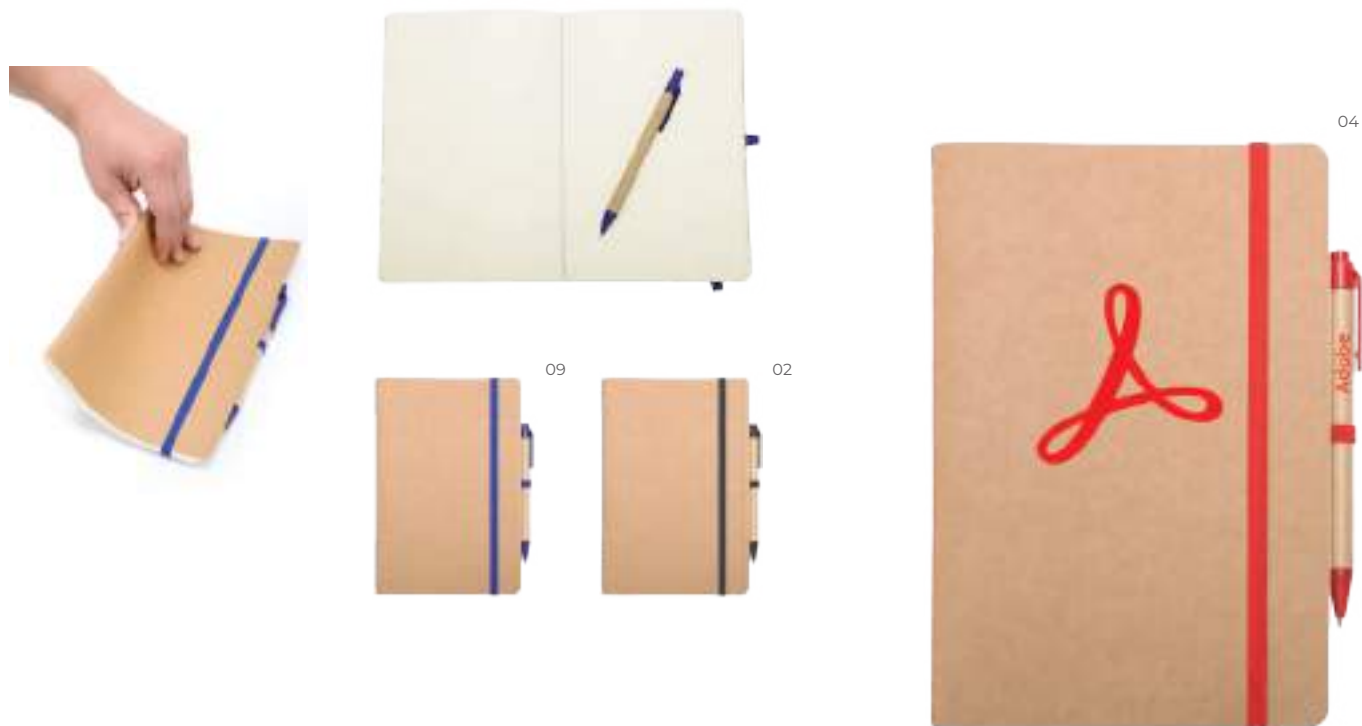

AULEX A3095

Libreta ecológica con 60 hojas (120 páginas) crema con cubiertas de cartón reciclado, incluye bolígrafo de cartón con mecanismo de click. Tiene resorte para sujetar el bolígrafo y otro para mantener cerrada la libreta.

Cartón 15.5 x 21 cm 50 FC | SE | TM