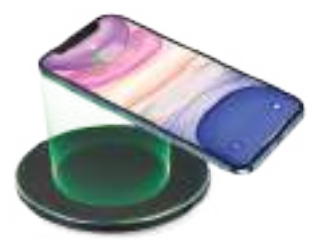

CARGA Rápida

cambia de COLOR

WIRELESS

02

POISON A3000

Base cargador inalámbrica de carga rápida Qi (15W), con luz LED que cambia de color al cargar un dispositivo, puerto de carga tipo C. Incluye cable de carga. Compatible para dispositivos Android e iOS. Presentación: caja de regalo a color.

MT Plástico ABS | Aluminio MD Ø 10 cm EM 50 IMP FC | SE

04

09

Material ABS a prueba de fuego

22

ORSON A2361

Batería de carga portátil recargable con adaptador de corriente alterna. El adaptador permite que se conecte a la toma de corriente de pared CA, para realizar fácilmente la carga de la batería. Cuenta con indicador LED que permite un mejor control del dispositivo. Input: AC 100-240V- 50 / 60Hz. Output: DC 5V/1A. Capacidad 2200 mAh. Incluye cable de micro USB a USB. Certificado CE ROHS FCC. Presentación: caja en color blanco.

MT Plástico ABS MD 10.3 x 3.7 x 2.4 cm EM 100 IMP SE | TM

04

TESLA A2454

Base cargador inalámbrico para celulares. Funciona con solo poner el celular en la base y comienza la carga. Compatible con los siguientes modelos: Samsung S9, S9+, S8, S8+, S7, S7 Edge, S6 Edge+, iPhone X, iPhone 8 / iPhone 8 Plus y otros teléfonos Qi-enabled. Incluye cable de carga. Presentación: caja en color blanco.

MT Plástico ABS MD Ø 7 x 0.8 cm EM 100 IMP SE | TM