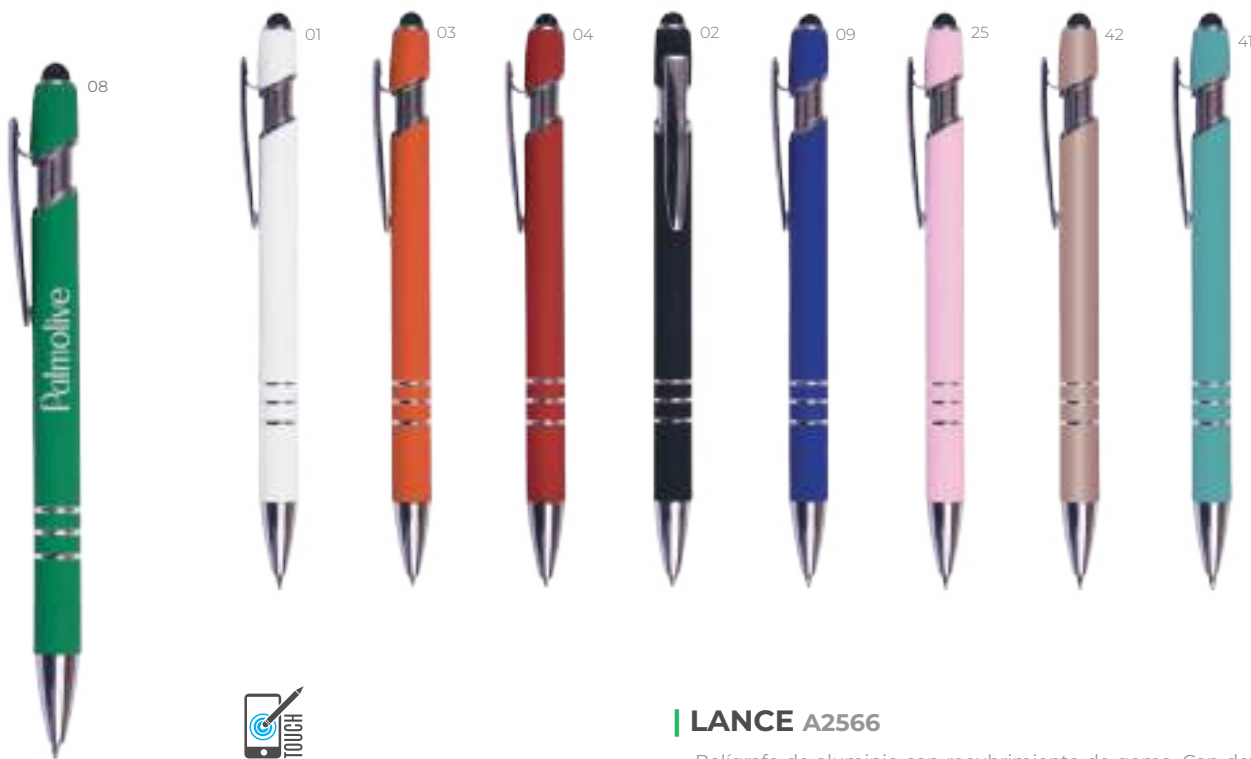

### ODDRA DE TINTA AZUL A2113A

Bolígrafo metálico delgado y ligero de tinta azul, en color sólido con acabado brillante, cuenta con clip, punta y detalles en cromo. Tiene touch del color del bolígrafo para dispositivos táctiles. Mecanismo retráctil.

### STEVIA A2671

Bolígrafo de aluminio con recubrimiento de goma, parte inferior con textura. Detalles y clip metálico. Punta touch y mecanismo de click.

Aluminio 14 x 1.1 cm  
 500 GL | SE | TM

### STEVIA DE TINTA AZUL A2671A

Bolígrafo de aluminio de tinta azul, con recubrimiento de goma, parte inferior con textura. Detalles y clip metálico. Punta touch y mecanismo de click.

Aluminio 14 x 1.1 cm  
 500 GL | SE | TM