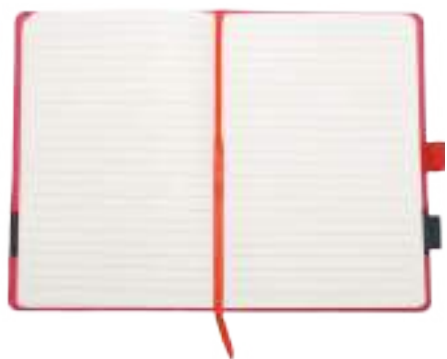

### BORDER A2569

Libreta vertical A5 de pasta rígida con cubierta de curpiel texturizado, de 80 hojas rayadas (160 páginas). Cuenta con hoja de datos personales, dos compartimentos en el exterior, uno para bolígrafo (no incluido), el otro para Smartphone y sobre interior porta documentos. Incluye separador de listón al color de la cubierta.

### MILÁN A2672

Libreta personal de 80 hojas (160 páginas) con cubierta de curpiel texturizada. Contiene 2 compartimentos uno para tarjetas y otro para celular o notas y banda elástica para bolígrafo.

MT Termo PU MD 15 x 21.2 x 1.6 cm EM 50 IMP GL | HS | SE