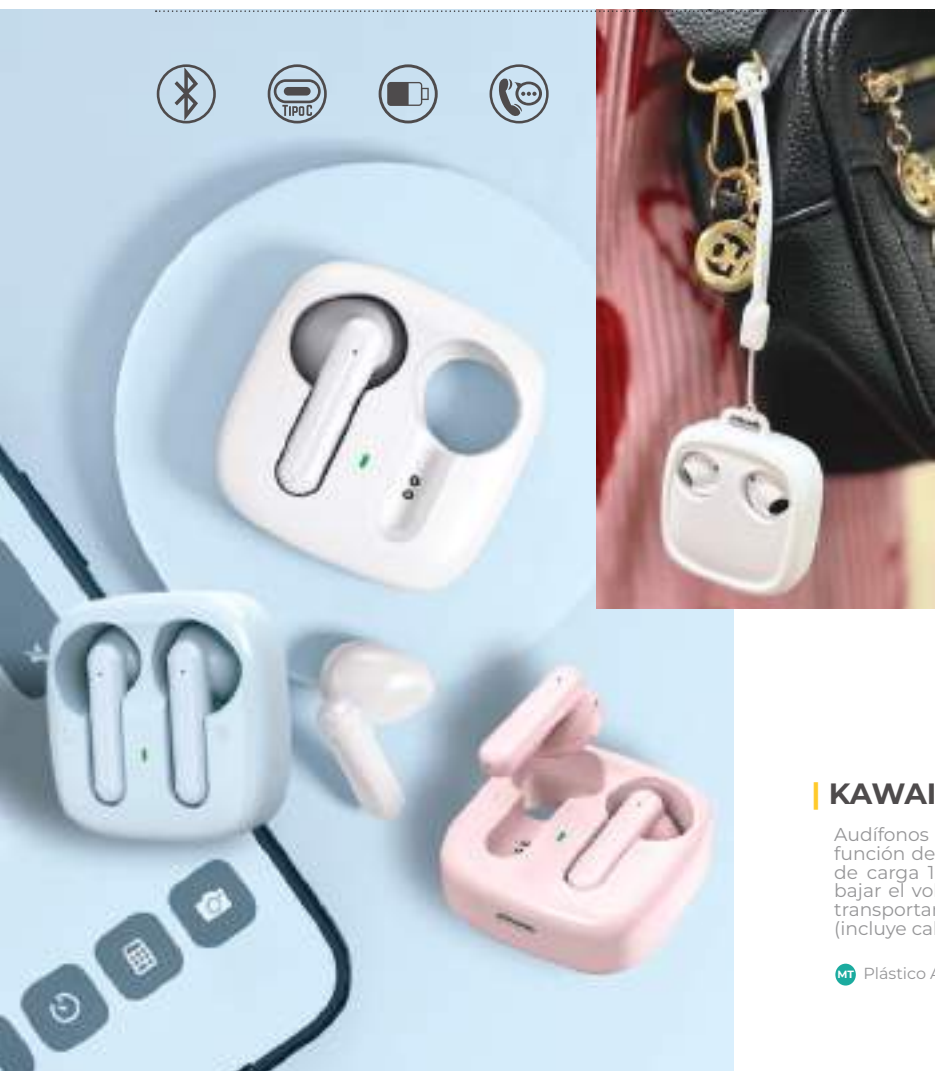

01

25

10

KAWAI A2829

Audífonos inalámbricos Bluetooth con estuche recargable de 200 mAh y función de manos libres. Duración aprox. de reproducción de 4 hrs. Tiempo de carga 1.5 hrs. Cuenta con botones touch para adelantar, atrasar, subir, bajar el volumen y pausar la música. Incluye funda de silicona con asa para transportar o colgar. Distancia de Bluetooth de 10 m. Entrada de carta tipo C (incluye cable de carga). Presentación: caja de regalo a color.

MT Plástico ABS | Silicón MD 5 x 4.9 x 2 cm EM 100 IMP FC | TM