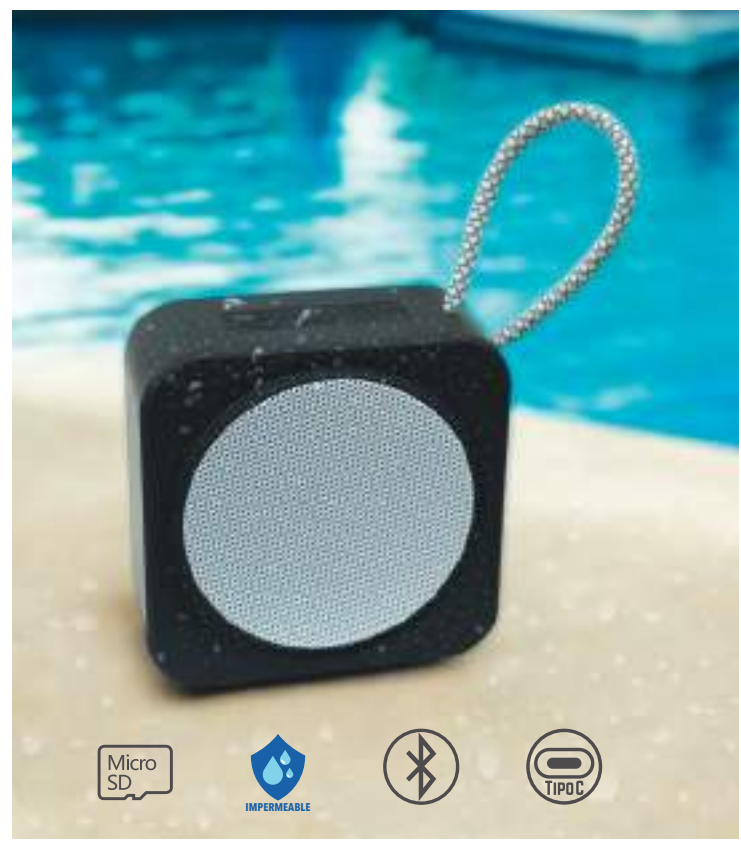

02

THALI A2814

Bocina Bluetooth resistente al agua con tecnología TWS que cuenta con botón de encendido/apagado/pausa. Botón para atrasar y adelantar (subir y bajar volumen). Entrada de carga tipo C (incluye cable de carga), entrada para tarjeta Micro SD. Tiempo de reproducción 3-4 hrs. Tiempo de carga 2-3 hrs. Distancia del Bluetooth 10 metros. Cap. de batería 500 mAh. Incluye asa para transportar. Presentación: Caja de regalo a color.

- MT Plástico ABS MD 8 x 8 x 3.4 cms
- EM 50 IMP FC | TM

01

02

BABO A2731

Bocina bluetooth con manos libres, ranura para colocar el teléfono en la bocina. Botón de encendido y cable de carga.

- MT Plástico ABS MD 6 x 6 x 6.5 cm
- EM 100 IMP TM