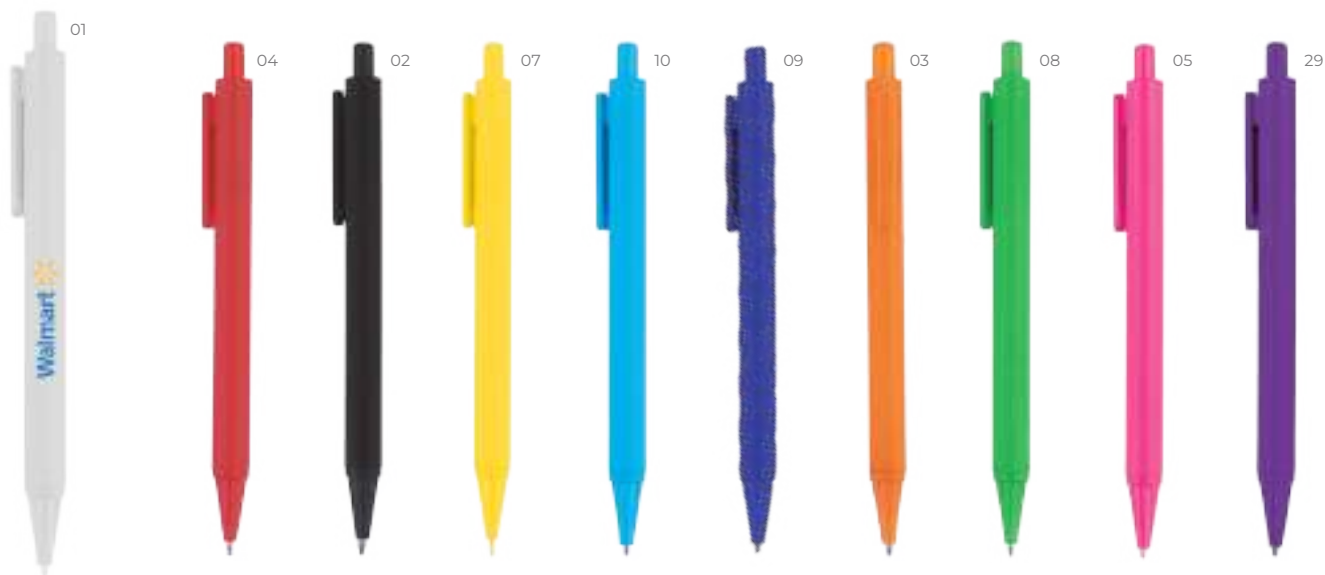

**GIROS A3255**

Bolígrafo de plástico translúcido mate y clip con detalle de espiral. Mecanismo de click.

- MT Plástico ABS MD 14.2 x 1 cm
- EM 1000 IMP SE | TM

**GIROSAK A3256**

Bolígrafo de plástico blanco mate con botón y punta en color. Clip con detalle de espiral. Mecanismo de click.

- MT Plástico ABS MD 14.2 x 1 cm
- EM 1000 IMP SE | TM

..... Tinta Negra .....  
 ..... Tinta Azul .....

**MAYA A2567**

Bolígrafo de plástico con cuerpo y clip de color. Mecanismo de click.

MT Plástico MD 14 x 1 cm  
 EM 2000 IMP SE | TM

**MAYA DE TINTA AZUL A2567A**

Bolígrafo de plástico de tinta azul con cuerpo y clip de color. Mecanismo de clic.

MT Plástico ABS MD 13.9 x 1 cm  
 EM 2000 IMP SE | TM

..... Tinta Negra .....  
 ..... Tinta Azul .....