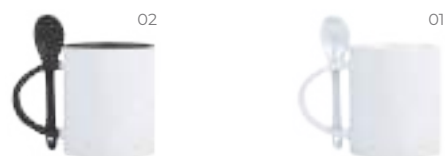

MIRZA A2376

Tarro de cerámica con cuchara para sublimación. El asa, cuchara e interior de la taza son de color diferente. CAP. 325 ml. (11 OZ). Presentación: caja en color blanco.

MT Cerámica MD Taza: Ø 8.3 x 9.6 cm | Cuchara: 12.2 x 2.7 cm
EM 36 IMP SUB