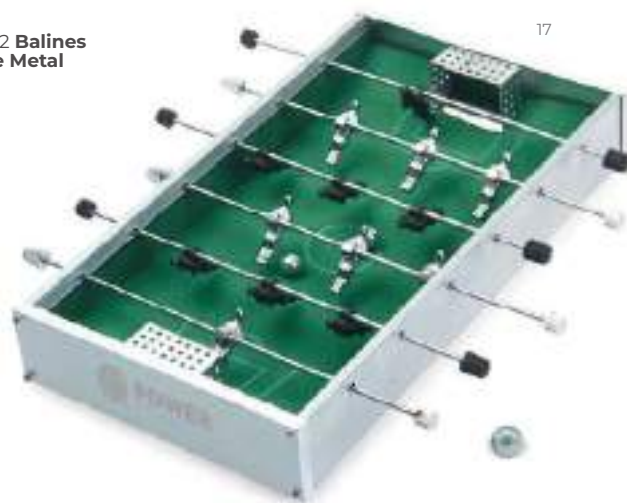

Con 2 Balines de Metal