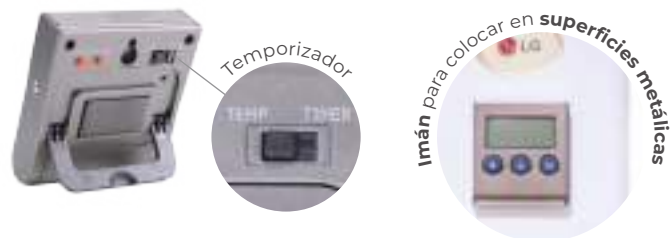

GRILL A3082

Termómetro de cocina con pantalla digital, botón de alarma, función de medición de temperatura de alimentos o temporizador para cocinar, 3 botones de cambio que marcan los minutos, segundos y grados centígrados/Fahrenheit de acuerdo a la función que elijas. Cronometraje: hasta 99 minutos, Rango de resistencia: mínimo - 50 grados centígrados a - 58 grados Fahrenheit / máximo 300 grados centígrados a 572 grados Fahrenheit. Incluye: aguja térmica de acero inoxidable con extensión de metal galvanizado para la medición de temperatura de carnes, agua o alimentos, base plegable para sostener y orificio para colgar en pared, imán y una pila AAA (incluida) para su funcionamiento. Presentación: Caja de color.

MT Plástico | Acero inoxidable MID 6.5 x 7.5 x 2 cm
EM 100 IMP GL | TM